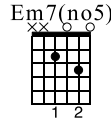

Acoustic Groove

Marc Rouvé

Standard tuning

♩ = 150

N-Gt

1 *mf* G D/F# Em7(no5)

TAB

4 C